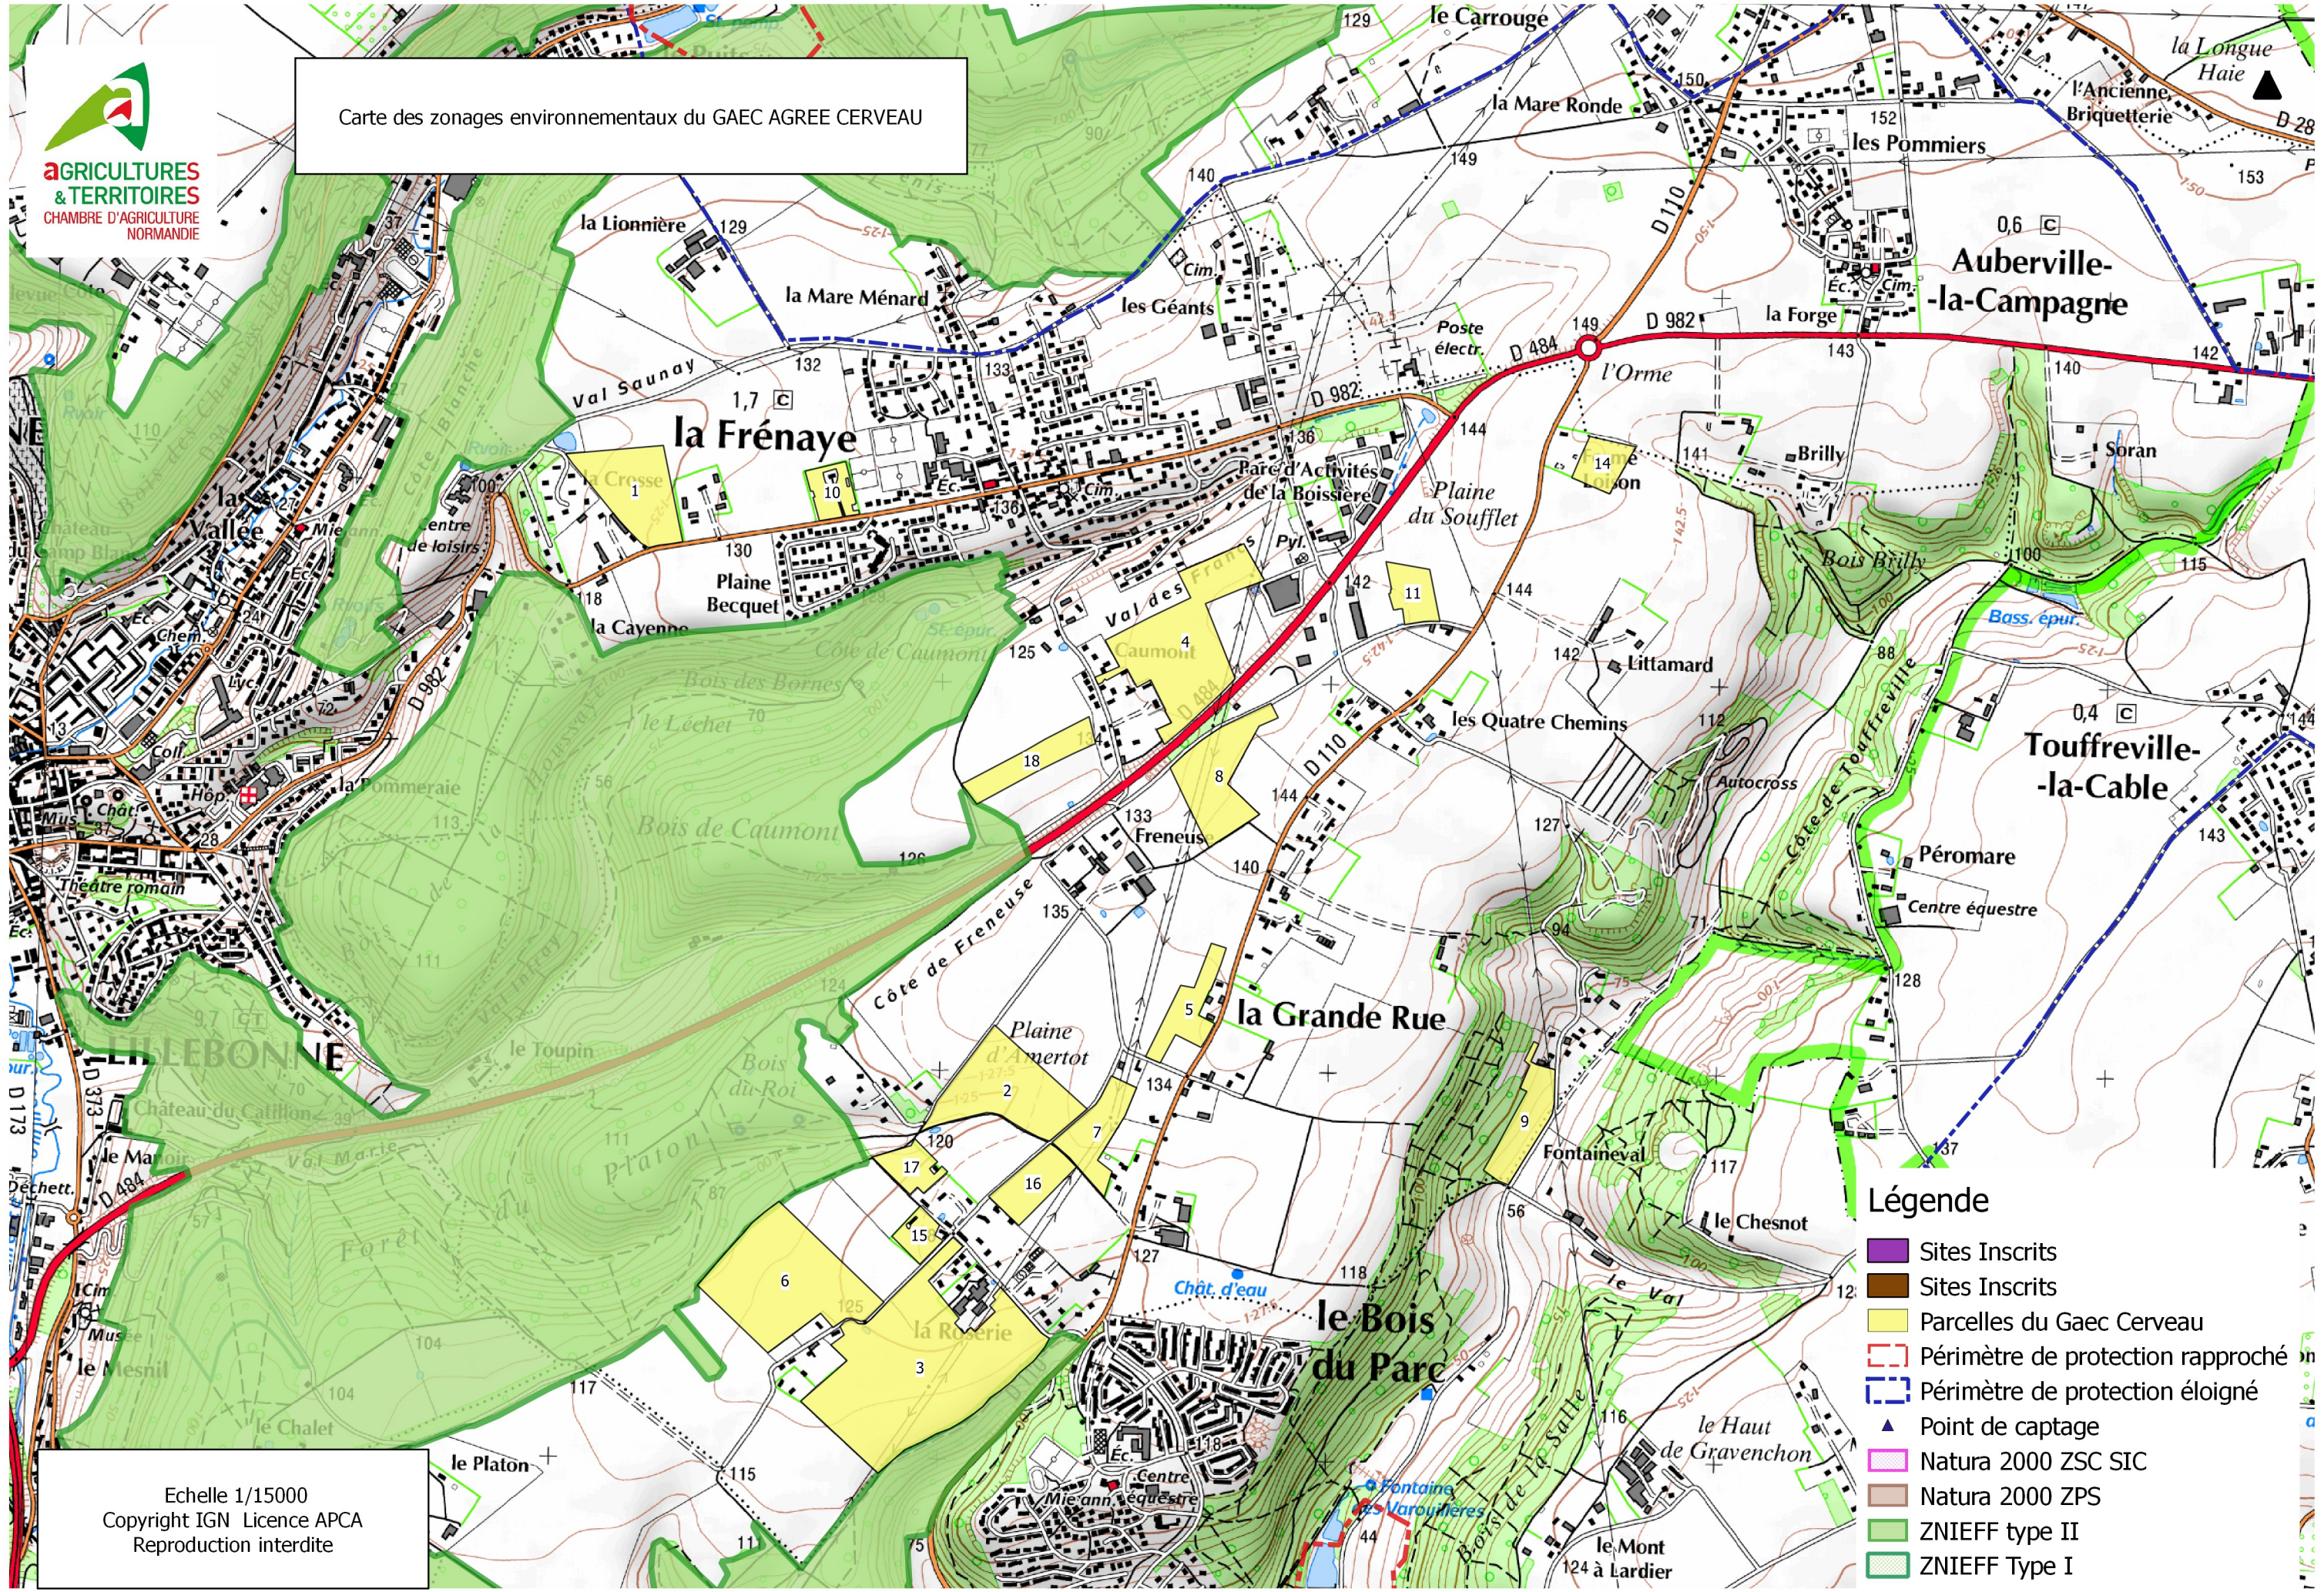

Carte des zonages environnementaux du GAEC AGREE CERVEAU

- Légende**
- Sites Inscrits
 - Sites Inscrits
 - Parcelles du Gaec Cerveau
 - Périmètre de protection rapproché
 - Périmètre de protection éloigné
 - Point de captage
 - Natura 2000 ZSC SIC
 - Natura 2000 ZPS
 - ZNIEFF type II
 - ZNIEFF Type I

Echelle 1/15000
Copyright IGN Licence APCA
Reproduction interdite